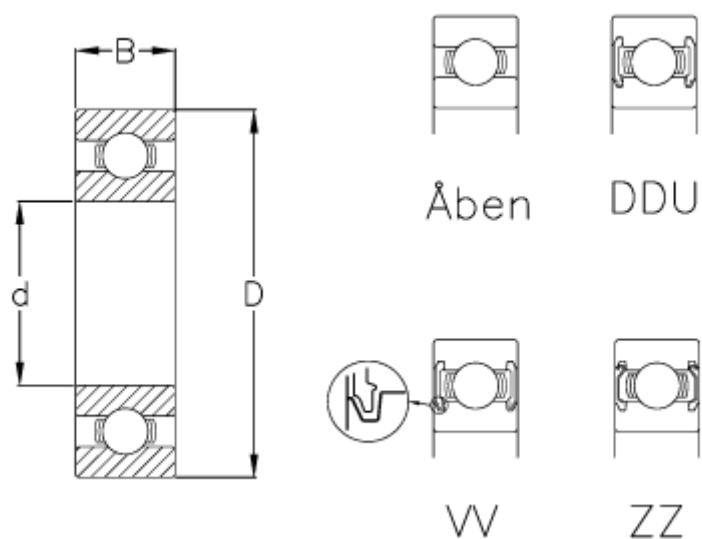

Varenummer: 5701050007076  
Beskrivelse: NSK Leje 6810 DDU CM-6  
Note: Kontakt gummitætning

## Mål

B = 7  
D = 65  
d = 50  
Type = 6810